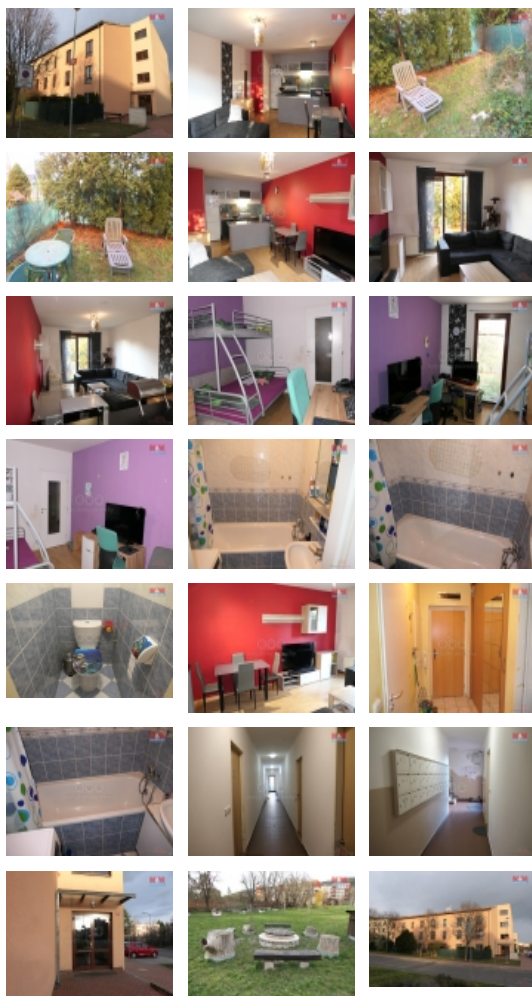

Informace o nemovitosti

Dispozice bytu	2+kk
Číslo podlaží v domě	1
Počet podlaží objektu	3
Druh objektu	cihlová
Stav objektu	dobrý
Vlastnictví	družstevní
Vybavení	sklep zahrada
Umístění objektu	klidná část obce