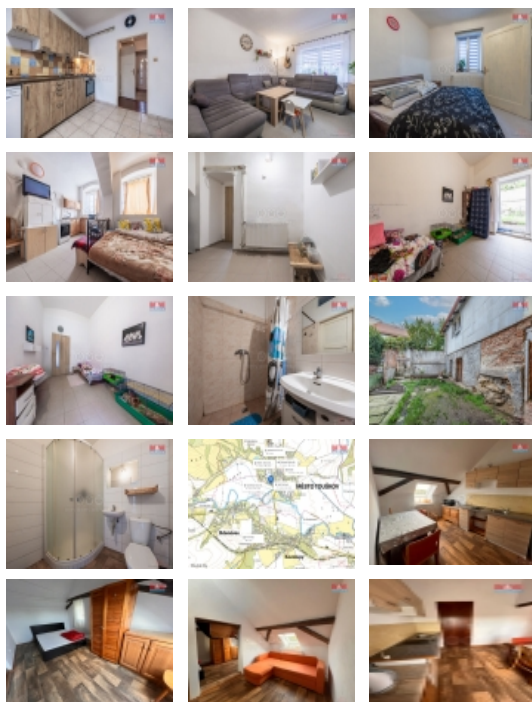

Informace o nemovitosti

Počet podlaží objektu	1
Druh objektu	kamenná
Stav objektu	dobrý
Vlastnictví	osobní
Vlastní pozemek (m²)	30
Umístění objektu	okrajová zástavba
Topení	Lokální - plynové Lokální - tuhá paliva Ústřední - dálkové
Doprava	autobus
Elektřina	230 V 380 V
Voda	dálkový vodovod
Odpad	Městská kanalizace