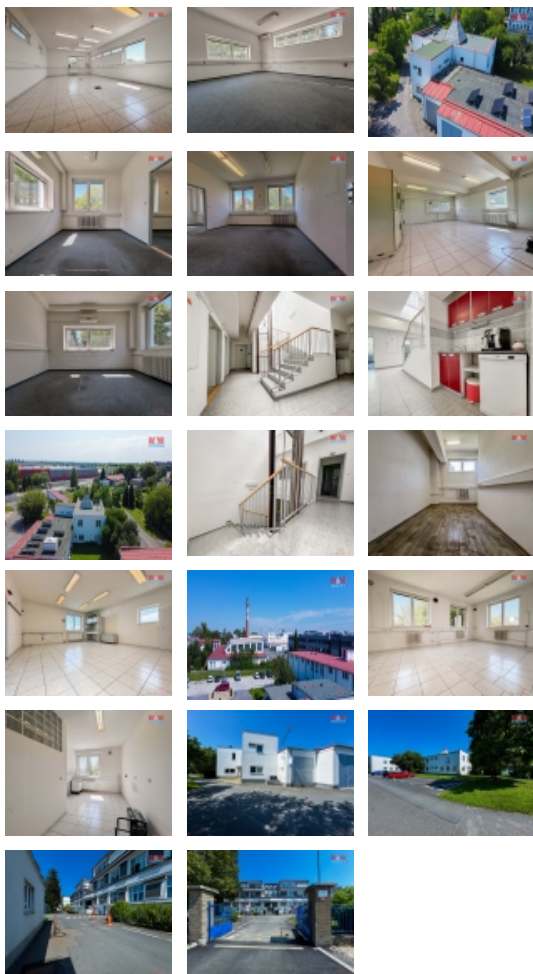

Informace o nemovitosti

Číslo podlaží v domě	2
Počet podlaží objektu	2
Druh objektu	cihlová
Stav objektu	dobrý
Vlastnictví	jiné
Umístění objektu	klidná část obce
Telekomunikace	Internet
Topení	Ústřední - dálkové
Doprava	vlak silnice MHD autobus metro