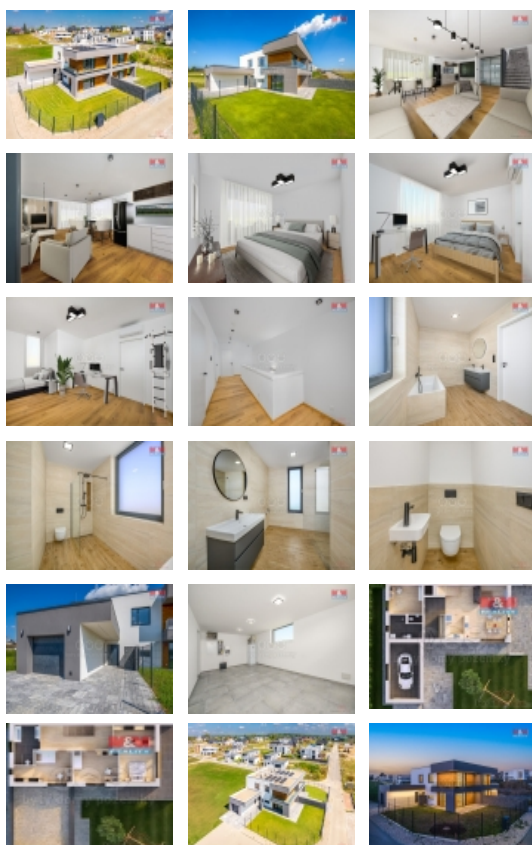

Informace o nemovitosti

Počet podlaží objektu	2
Druh objektu	cihlová
Stav objektu	novostavba