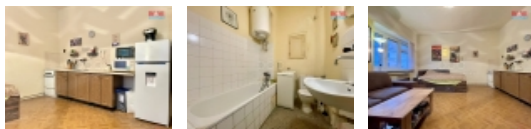

Prodej bytu 1+kk, 32 m², Praha, ul. Krátká

ČÍSLO ZAKÁZKY: 890963 TYP ZAKÁZKY: prodej

LOKALITA: Praha 10, Strašnice, Krátká

Prodej bytu 1+kk, 32 m², Praha, ul. Krátká

Nabízíme k prodeji byt 1+kk o užitné ploše 32 m² v cihlovém domě v klidné části Strašnic, kousek od metra linky A - Strašnická. Byt je naprosto ideální pro seniory - přízemní byt má okna na sever, takže nehrozí letní vedra. Orientace do ulice zajišťuje přehled o dění v sousedství a z ulice do bytu vás dělí jen pár schodů. Velký pokoj se dvěma plastovými okny zajišťuje dostatek světla. Koupelna je vybavena vanou a WC. Elektřina je v mědi, což je velkou výhodou pro budoucí úpravy. Vytápění plynovými wawkami a teplou vodu zajišťuje bojler. Byt je v dobrém stavu, avšak ideální k rekonstrukci podle vlastních představ. Skvělá lokalita nabízí veškerou občanskou vybavenost na dosah ruky a blízkost metra usnadňuje cestování po městě. Nepropástejte tuto jedinečnou příležitost bydlení v centru Strašnic, jedná se o jeden z nejlevnějších opravdu poctivých bytů.

CENA: (za nemovitost) **4 250 000,- Kč**

Informace o nemovitosti

Dispozice bytu	1+kk
Číslo podlaží v domě	1
Počet podlaží objektu	1
Druh objektu	cihlová
Stav objektu	dobrý
Vlastnictví	osobní
Umístění objektu	klidná část obce
Telekomunikace	Internet
Topení	Lokální - plynové Lokální - elektrické Ústřední - plynové