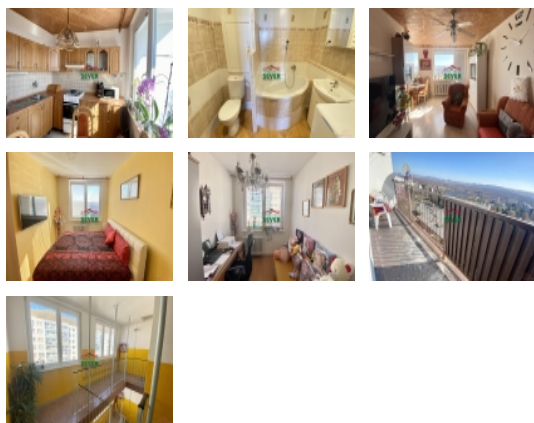

Prodej bytu 4+1, 86 m², OV, Litvínov, Janov (okres Most), ul. Luční

Nemovitost nabízí

Nemovitosti SEVER s.r.o.

Josefa Skupy 2357, 434 01 Most