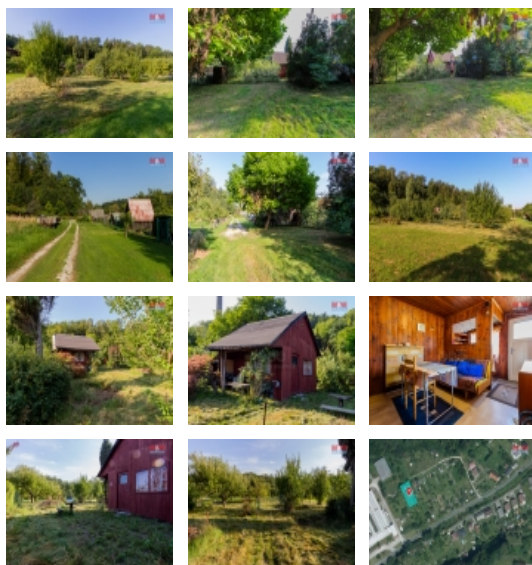

Prodej chaty, 951 m2, Javorník

ČÍSLO ZAKÁZKY: 884649 TYP ZAKÁZKY: prodej

LOKALITA: Javorník (okres Jeseník)

Prodej chaty, 951 m2, Javorník

Ve výhradním zastoupení nabízíme prodej zahrady s chatou, která se nachází v zahrádkářské kolonii, v klidné části Javorníka směrem na Travnou. Příjezdová cesta obecní (příjezd je až k zahradě), na pozemek je přivedena voda a elektřina, k dispozici je suché WC. Chata je na betonovém podkladu, jinak je dřevěná, dole je jedna místnost, kde je menší kuchyňka a posezení, v podkroví jsou úložné prostory i možnost spaní. Více informací v RK.

CENA: (za nemovitost) **350 000,- Kč**

Informace o nemovitosti

Počet podlaží objektu	1
Druh objektu	dřevěná
Stav objektu	dobrý
Vlastnictví	osobní
Vlastní pozemek (m2)	951
Vybavení	zahrada
Umístění objektu	klidná část obce
Doprava	vlak silnice autobus
Elektřina	230 V
Občanská vybavenost	Škola Školka Zdravotnická zařízení Pošta Kompletní síť obchodů a služeb Kulturní zařízení Sportovní areál

Nemovitost nabízí

M&M reality holding a. s.

Krakovská 1675/2
Praha - Nové Město
11000