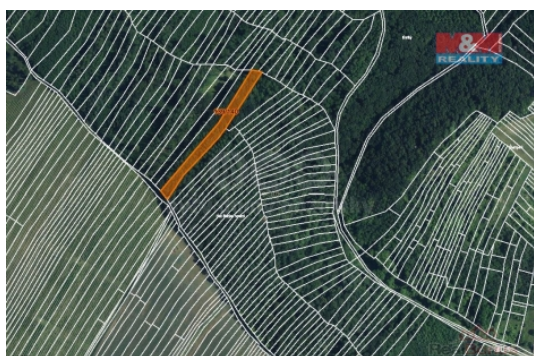

Prodej pozemku , les, Horní Bojanovice (okres Břeclav)

M&M reality holding, a.s.

Prodej lesa, 3219 m², Horní Bojanovice

ČÍSLO ZAKÁZKY: 862175 TYP ZAKÁZKY: prodej

LOKALITA: Horní Bojanovice (okres Břeclav)

Prodej lesa, 3219 m², Horní Bojanovice

Nabízíme k prodeji lesní pozemek o rozloze 3 219 m² na okraji obce Horní Bojanovice. Jedná se o skvělou příležitost pro ty, kteří hledají klidné a přírodní prostředí pro odpočinek či možnost investice do zeleně. Pozemek se nachází v katastrálním území Horní Bojanovice a je po těžbě.