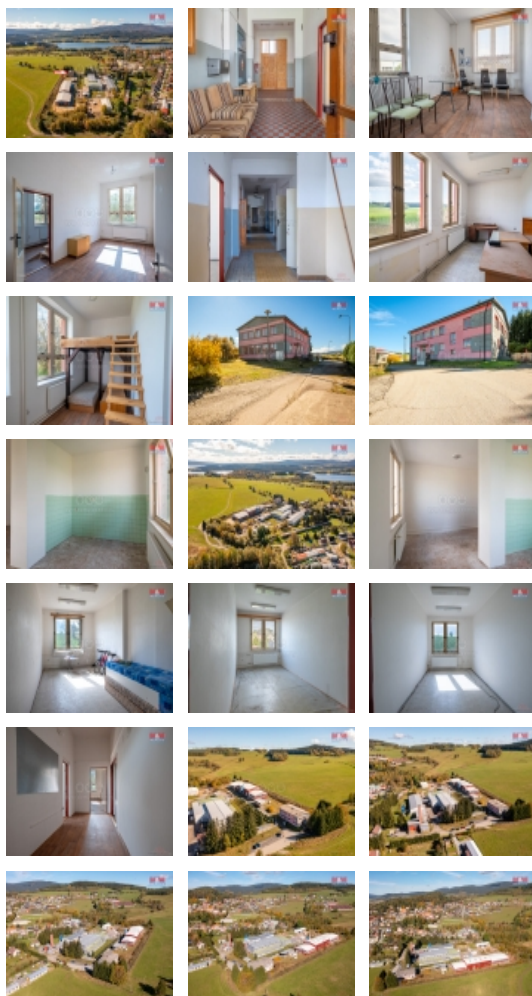

Informace o nemovitosti

Číslo podlaží v domě	2
Počet podlaží objektu	2
Druh objektu	cihlová
Stav objektu	dobrý
Vlastnictví	osobní
Vlastní pozemek (m²)	383
Umístění objektu	okrajová zástavba
Topení	Lokální - tuhá paliva Ústřední - dálkové
Doprava	silnice
Elektřina	230 V 380 V
Voda	dálkový vodovod