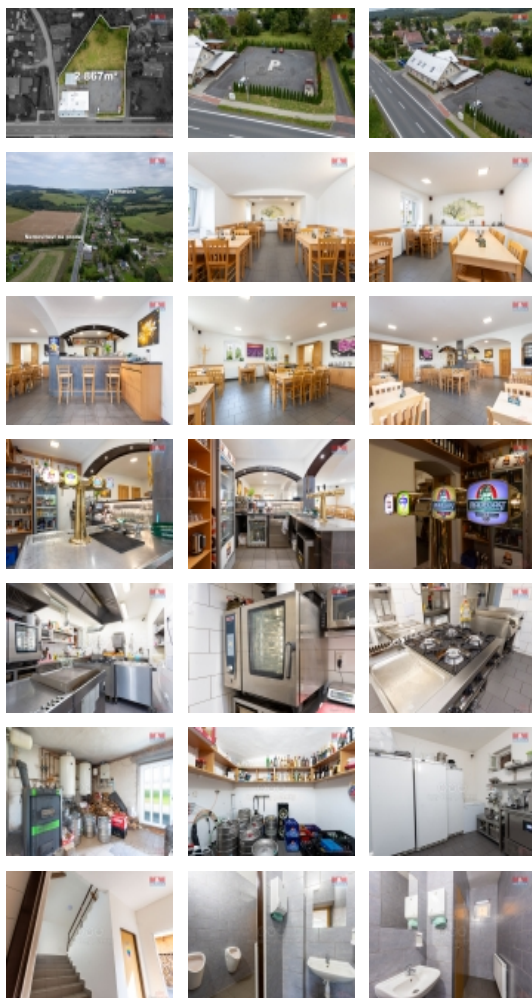

Informace o nemovitosti

Číslo podlaží v domě	1
Počet podlaží objektu	1
Druh objektu	cihlová
Stav objektu	velmi dobrý
Vlastnictví	osobní
Vlastní pozemek (m²)	2867
Vybavení	sklep
Umístění objektu	okrajová zástavba
Telekomunikace	Internet
Vybaveno	Nezařizeno
Topení	Lokální - tuhá paliva Lokální - elektrické