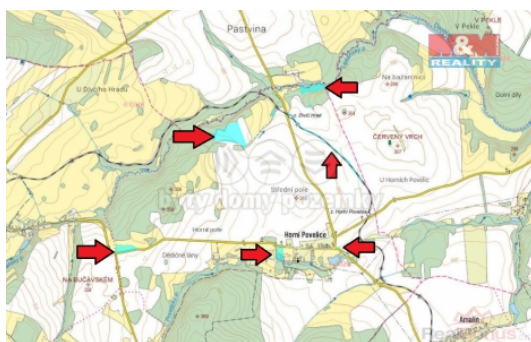

Prodej pole, 31940 m², Liptaň - Horní Povelice

ČÍSLO ZAKÁZKY: 849431 TYP ZAKÁZKY: prodej

LOKALITA: Liptaň, Horní Povelice (okres Bruntál)

Prodej pole, 31940 m², Liptaň - Horní Povelice

Nabízíme k prodeji soubor pozemků, v katastrálním území Horní Povelice (okres Bruntál). Možné se domluvit i na prodeji jednotlivých částí. Ceny dohodou. Nájemní/pachtovní smlouva nebyla zjištěna. Vhodné jako investice. Více informací u makléře.

Nemovitost nabízí

M&M reality holding a. s.

Krakovská 1675/2
Praha - Nové Město
11000

Informace o nemovitosti

Stav objektu	dobrý
Vlastnictví	osobní
Vlastní pozemek (m²)	31940
Umístění objektu	klidná část obce
Druh pozemku	zemědělská