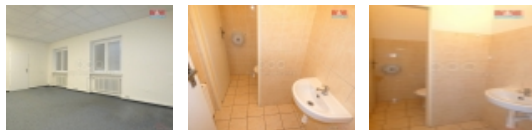

Pronájem kancelářského prostoru, 138 m?, Moravská Ostrava

ČÍSLO ZAKÁZKY: 825074 TYP ZAKÁZKY: pronájem

LOKALITA: Ostrava, Moravská Ostrava (okres Ostrava-město), Červeného kříže

Pronájem kancelářského prostoru, 138 m?, Moravská Ostrava

K pronájmu nabízíme soubor kancelářských prostor vč. zázemí, o celkové výměře 138 m?, vše ve II.NP. Vstup do jednotlivých kanceláří z centrální chodby. Dobrý stav odpovídá doložené fotogalerii. Podlahovou krytinu tvoří koberce. V každé místnosti dostatečný počet zásuvek. Některé kanceláře zajišťují i vzájemnou průchodnost. Součástí pronájmu je také kuchyňka. Sociální zázemí přímo na patře. Inventář umístění v jedné z místností není součástí pronájmu, jelikož je ve vlastnictví předchozího nájemce. Jedná se o samostatnou část objektu, kde budoucí nájemce má zajištěno své soukromí. Výborná dostupnost i přes MHD - Náměstí Republiky. Parkování na ulici. Stravování v místě. Prostory jsou připraveny k pronájmu od 1.2.2023. Prohlídky po předchozí dohodě. Více informací u makléře.

CENA: (za měsíc) **14 913,- Kč**