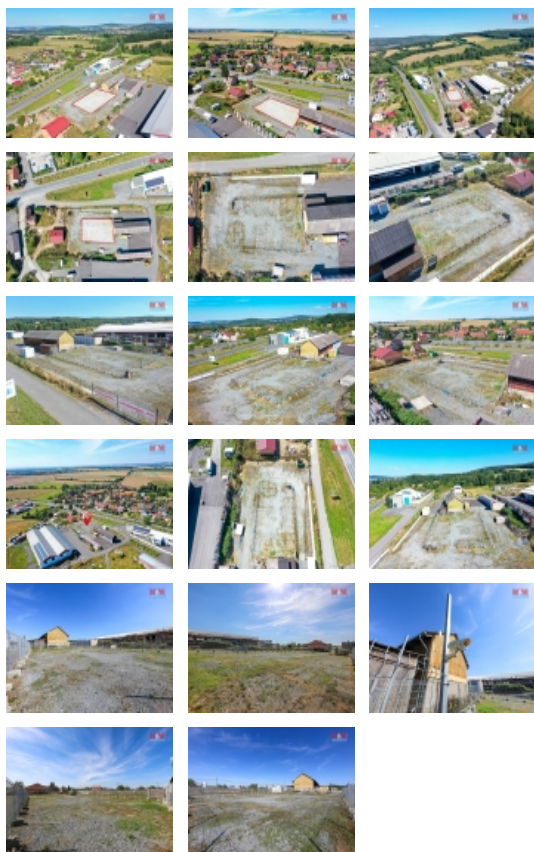

Informace o nemovitosti

Stav objektu	velmi dobrý
Vlastnictví	osobní
Vlastní pozemek (m²)	860
Umístění objektu	klidná část obce
Doprava	silnice
Elektřina	230 V
Druh pozemku	pro komerční výstavbu
Inženýrské sítě	Elektřina