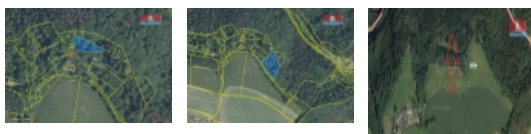

Prodej pozemku , les, Semily, Spálov

**M&M reality holding, a.s.****Prodej lesa, 6119 m², Semily**

ČÍSLO ZAKÁZKY: 839564 TYP ZAKÁZKY: prodej

LOKALITA: Semily, Spálov

Prodej lesa, 6119 m², Semily

Prodej souboru sedmi pozemků v katastru obce Spálov u Semil, celková plocha je 6119 m². Dle katastru nemovitostí jsou pozemky vedeny jako lesní pozemky, orná půda a ostatní plocha. Pozemky se nacházejí v jedné lokalitě poblíž sebe. V sousedství se nachází několik rekreačních objektů. Lesní porosty jsou ve stáří 70 - 85 let. V zastoupení převážně smrku a listnatých tvrdých dřevin o celkovém objemu cca 150 - 170 m³. Více info v RK.