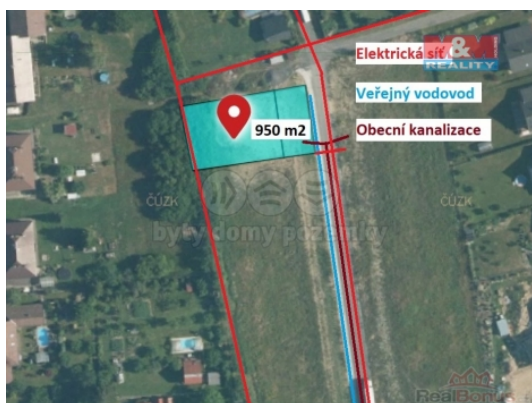

Nemovitost nabízí

M&M reality holding a. s.

Krakovská 1675/2
Praha - Nové Město
11000