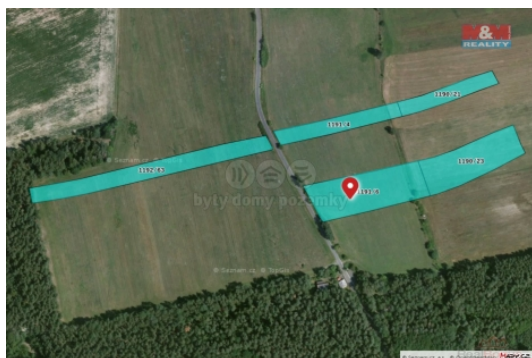

Prodej pozemku , zemědělská půda, Líně (okres Plzeň-sever)

M&M reality holding, a.s.

Prodej pole, 28248 m², Líně

ČÍSLO ZAKÁZKY: 829472 TYP ZAKÁZKY: prodej

LOKALITA: Líně (okres Plzeň-sever)

Prodej pole, 28248 m², Líně

Prodej polností o celkové výměře 28 248 m², které se nachází jižně od obce Líně. Pozemky jsou přístupné z obecní komunikace.

CENA: (za nemovitost) **2 824 800,- Kč**

Informace o nemovitosti

Stav objektu	dobry
Vlastnictví	osobní
Vlastní pozemek (m ²)	28248
Umístění objektu	okrajová zástavba
Druh pozemku	zemědělská