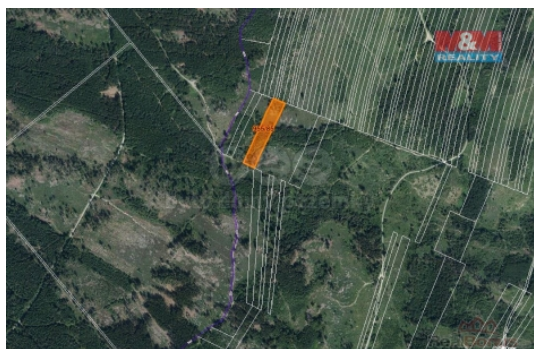

Prodej lesa, 6092 m², Nová Hradečná

ČÍSLO ZAKÁZKY: 865722 TYP ZAKÁZKY: prodej

LOKALITA: Nová Hradečná (okres Olomouc)

Prodej lesa, 6092 m², Nová Hradečná

Prodej pozemku o výměře 6092 m² v katastru obce Nová Hradečná. Jedná se o lesní pozemek, který leží mezi mýtickou horou Bradlo a Třemi kameny, je dobře dostupný po obecní cestě.

CENA: (za nemovitost) **460 500,- Kč**

Informace o nemovitosti

Stav objektu	velmi dobrý
Vlastnictví	osobní
Vlastní pozemek (m²)	6092
Umístění objektu	okrajová zástavba
Doprava	autobus
Občanská vybavenost	Kompletní síť obchodů a služeb Kulturní zařízení Sportovní areál
Parkování	u domu (veřejné)
Druh pozemku	les

Nemovitost nabízí

M&M realty holding a. s.

Krakovská 1675/2
Praha - Nové Město
11000