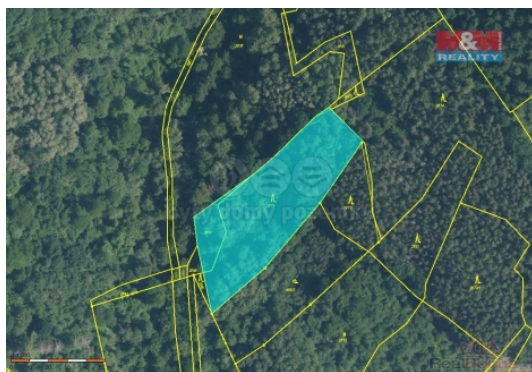

Prodej pozemku , les, Malhostovice (okres Brno-venkov)

M&M reality holding, a.s.

Prodej lesa, 4006 m², Malhostovice

ČÍSLO ZAKÁZKY: 880738 TYP ZAKÁZKY: prodej

LOKALITA: Malhostovice (okres Brno-venkov)

Prodej lesa, 4006 m², Malhostovice

Prodej lesního pozemku o celkové ploše 4006m² v katastrálním území Malhostovice. Přístup přes pozemek v majetku města Kuřim. Na pozemku se nachází smíšený les ve stáří cca 50-60 let s dřevní zásobou 60+m³. Zajímavá investice.

CENA: (za nemovitost) **128 162,- Kč**

Informace o nemovitosti

Stav objektu	dobrý
Vlastnictví	osobní
Vlastní pozemek (m ²)	4006
Umístění objektu	polosamota
Druh pozemku	les

Nemovitost nabízí

M&M reality holding a. s.