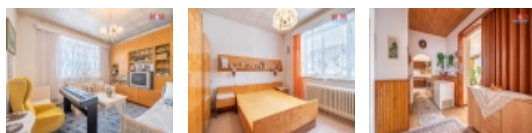

Prodej samostatného RD, 95 m², Hrdlív (okres Kladno)

M&M reality holding, a.s.

Prodej rodinného domu, 95 m², Hrdlív

ČÍSLO ZAKÁZKY: 861902   TYP ZAKÁZKY: prodej

LOKALITA: Hrdlív (okres Kladno)

Prodej rodinného domu, 95 m², Hrdlív

Hrdlív je obec na spojnici mezi městy Slaný a Kladno, 2 km od sjezdu z D7. Ve slepé ulici se zástavbou rodinných domů nabízíme k prodeji dvoupodlažní dům. Přízemí bylo určeno k technickému zázemí. Původně plánovaná garáž, byla v minulých letech využívána jako místní hospoda se soc. zázemím, dále v přízemí najdeme kotelnu a další skladovací prostory. Vnitřním schodištěm se dostaneme do obytného patra, kde se nachází jednotka 4+1 se soc. zařízením. Na pozemku se nachází dvě stavby garáží, skleník, zděný zahradní domek a zákoutí s krbem. Vjezd na pozemek je možný od východu i od západu přes brány.

CENA: (za nemovitost) **6 590 000,- Kč**

Informace o nemovitosti

Počet podlaží objektu	2
Druh objektu	cihlová
Stav objektu	dobrý
Vlastnictví	osobní
Vlastní pozemek (m²)	951
Vybavení	lodžie sklep zahrada
Umístění objektu	klidná část obce
Topení	Lokální - plynové Lokální - tuhá paliva Ústřední - dálkové
Doprava	silnice autobus
Elektřina	230 V 380 V