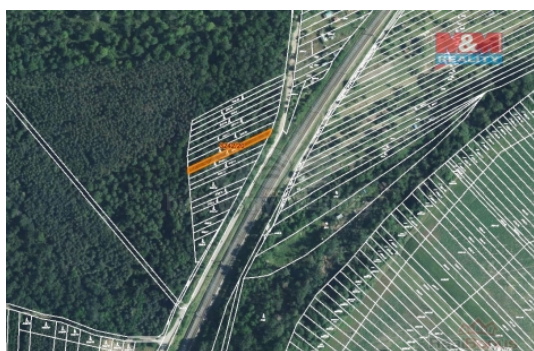

Prodej pozemku , les, Břeclav, Poštorná

M&M realty holding, a.s.

Prodej lesa, 130 m², Břeclav-Poštorná

ČÍSLO ZAKÁZKY: 885563 TYP ZAKÁZKY: prodej

LOKALITA: Břeclav, Poštorná

Prodej lesa, 130 m², Břeclav-Poštorná

Prodej pozemku o výměře 130 m² v katastru obce Poštorná. Jedná se o lesní pozemek, dostupný z obecní komunikace, prodej podílu 1/4 z celkové výměry 523 m².

CENA: (za nemovitost) **148 000,- Kč**

Informace o nemovitosti

Stav objektu	velmi dobrý
Vlastnictví	osobní
Vlastní pozemek (m ²)	130
Umístění objektu	okrajová zástavba
Doprava	vlak silnice autobus
Občanská vybavenost	Škola Školka Zdravotnická zařízení Pošta Kompletní síť obchodů a služeb Kulturní zařízení Sportovní areál
Parkování	u domu (veřejné)
Druh pozemku	les