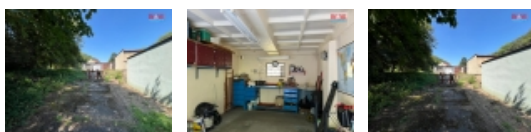

Prodej garáže, 22 m², Litvínov

ČÍSLO ZAKÁZKY: 882319 TYP ZAKÁZKY: prodej

LOKALITA: Litvínov, Šumná (okres Most)

Prodej garáže, 22 m², Litvínov

Nabízíme k prodeji úhlednou cihlovou garáž se zavedenou elektřinou v klidné části obce Šumná u Litvínova. Tato nemovitost o užitné ploše 22 m² se nachází v řadové zástavbě v oploceném objektu, což zaručuje větší bezpečí a soukromí. Garáž je ve velmi dobrém stavu a je připravena k okamžitému využití. Je ideální nejen pro parkování vašeho vozidla, ale také může sloužit jako úložný prostor pro nářadí, sezónní vybavení či jiné osobní věci. Výhodou této lokality je klidné prostředí a rychlý přístup do centra Litvínova. Neváhejte a kontaktujte nás pro více informací nebo prohlídku této výjimečné garáže!

CENA: (za nemovitost) **440 000,- Kč**