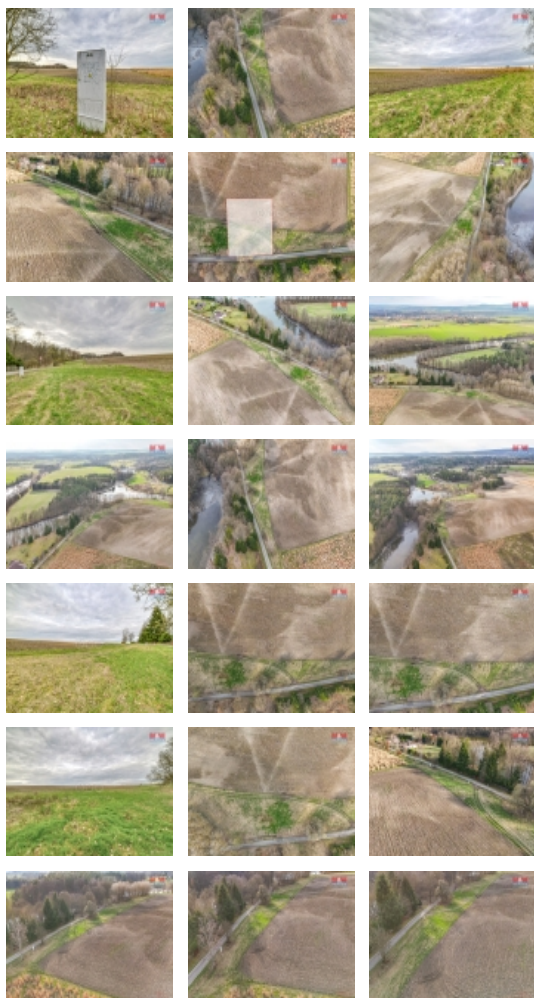

Prodej pozemku k bydlení, 1270 m², Žírovice - F. Lázně

Nabízíme na prodej pozemek v Žírovicích, tato obec se nachází přibližně 1,5 km od města Františkovy Lázně. Parcela o výměře 1270 m² leží v klidné okrajové části obce, jedná se pozemek pravidelného tvaru. Přístup je zajištěn z veřejné komunikace. Parcela má svůj sloupek s elektrickou přípojkou na hranici pozemku. Pozemek je v katastru nemovitostí vedený jako trvalý travní porost, ale v územní plánu obce zahrnutý jako stavební. Je platné územní rozhodnutí pro výstavbu rodinného domu. Možnost přikoupení sousedních dvou pozemků. S financováním Vám rádi pomůžeme v našem hypotečním centru. Pokud Vás tato nabídka zaujala, neváhejte a kontaktujte makléře.

Informace o nemovitosti

Stav objektu	dobrý
Vlastnictví	osobní
Vlastní pozemek (m ²)	1270
Vybavení	zahrada
Umístění objektu	klidná část obce
Doprava	silnice autobus
Elektřina	230 V 380 V
Voda	Není
Plyn	Není
Občanská vybavenost	Kulturní zařízení Sportovní areál
Parkování	venkovní stání

Prodej pozemku , trvalý travní porost, Františkovy Lázně, Žírovice (okres Cheb)

Nemovitost nabízí

M&M reality holding a. s.

Krakovská 1675/2
Praha - Nové Město
11000

Druh pozemku	trvalý travní porost
--------------	----------------------