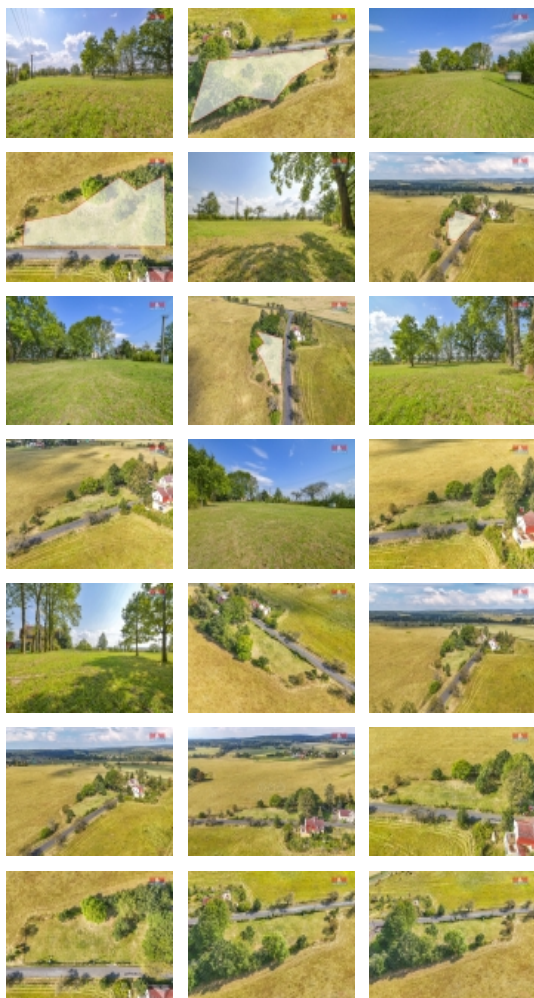

#### Prodej pozemku k bydlení, 1661 m<sup>2</sup>, Hazlov

Nabízíme prodej pozemku o velikosti 1661 m<sup>2</sup>, který se nachází v obci Hazlov, část Polná. V katastru nemovitostí je pozemek o velikosti 1409m<sup>2</sup> veden jako trvalý travní porost, další část pozemku o velikosti 252 m<sup>2</sup> je veden jako ostatní plocha. Dle platného územního plánu je určen pro výstavbu rodinného domu. Přístup na pozemek je zajištěn sjezdem z přilehlé komunikací. Pozemek je rovinný, z části je oplocený a nachází se v klidném prostředí, v blízkosti jsou jen dva domy. Na pozemku je kopaná studna 8 metrů hluboká, denní přítok 1300 litrů a pomníček s elektrickou 3 x 25 ampér, kanalizace není, je třeba vybudovat jímku nebo čističku. S případným financováním Vám pomůže a poradí náš hypoteční specialista. Neváhejte si objednat prohlídku.

#### Informace o nemovitosti

Stav objektu	dobrý
Vlastnictví	osobní
Vlastní pozemek (m <sup>2</sup> )	1661
Vybavení	zahrada
Umístění objektu	okrajová zástavba
Doprava	silnice autobus
Elektřina	230 V 380 V
Voda	vlastní studna
Plyn	Není
Parkování	venkovní stání
Ostatní	Plot
Druh pozemku	zahrada