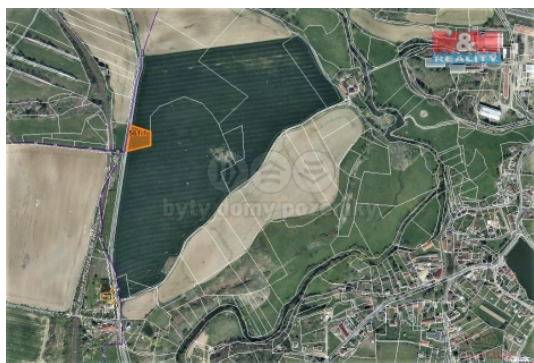

Prodej pole, 1366 m², Vrčeň

ČÍSLO ZAKÁZKY: 821364 TYP ZAKÁZKY: prodej

LOKALITA: Vrčeň (okres Plzeň-jih)

Prodej pole, 1366 m², Vrčeň

Prodej pozemku o výměře 1366 m² v katastru obce Vrčeň. Jedná se o ornou půdu, pozemek leží na okraji obce a je dobře dostupný. Prodej podílu 1/2 z celkové výměry 2733 m².

CENA: (za nemovitost) **129 770,- Kč**

Informace o nemovitosti

Stav objektu	velmi dobrý
Vlastnictví	osobní
Vlastní pozemek (m²)	1366
Umístění objektu	okrajová zástavba
Doprava	silnice autobus
Občanská vybavenost	Škola Školka Pošta Kompletní síť obchodů a služeb Kulturní zařízení Sportovní areál
Parkování	u domu (veřejné)
Druh pozemku	zemědělská

Nemovitost nabízí

M&M reality holding a. s.

Krakovská 1675/2
Praha - Nové Město
11000