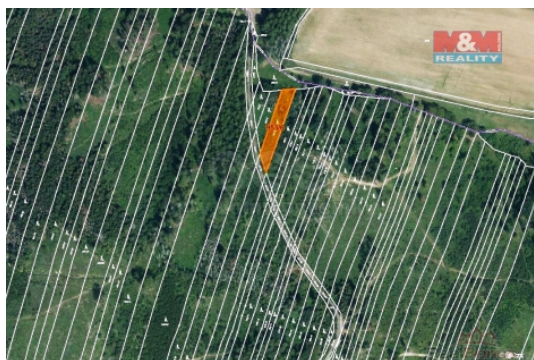

Prodej lesa, 6647 m², Nová Hradečná

ČÍSLO ZAKÁZKY: 854330 TYP ZAKÁZKY: prodej

LOKALITA: Nová Hradečná (okres Olomouc)

Prodej lesa, 6647 m², Nová Hradečná

Prodej pozemků o výměře 6647 m² v katastru obce Nová Hradečná. Jedná se o lesní pozemky, přístupné z obecní komunikace.

CENA: (za nemovitost) **448 000,- Kč**

Informace o nemovitosti

Stav objektu	velmi dobrý
Vlastnictví	osobní
Vlastní pozemek (m²)	6647
Umístění objektu	okrajová zástavba
Doprava	silnice autobus
Občanská vybavenost	Kompletní síť obchodů a služeb Kulturní zařízení Sportovní areál
Parkování	u domu (veřejné)
Druh pozemku	les

Nemovitost nabízí

M&M reality holding a. s.

Krakovská 1675/2
Praha - Nové Město
11000