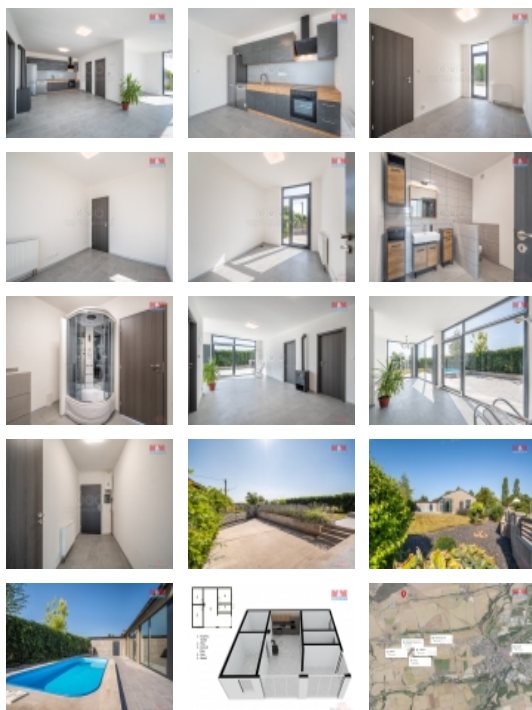

Informace o nemovitosti

Počet podlaží objektu	1
Druh objektu	cihlová
Stav objektu	novostavba
Vlastnictví	osobní
Vlastní pozemek (m²)	287
Vybavení	zahrada
Umístění objektu	okrajová zástavba
Telekomunikace	Internet
Topení	Lokální - elektrické Ústřední - dálkové
Doprava	silnice autobus
Elektřina	230 V
Voda	dálkový vodovod
Odpad	Septik