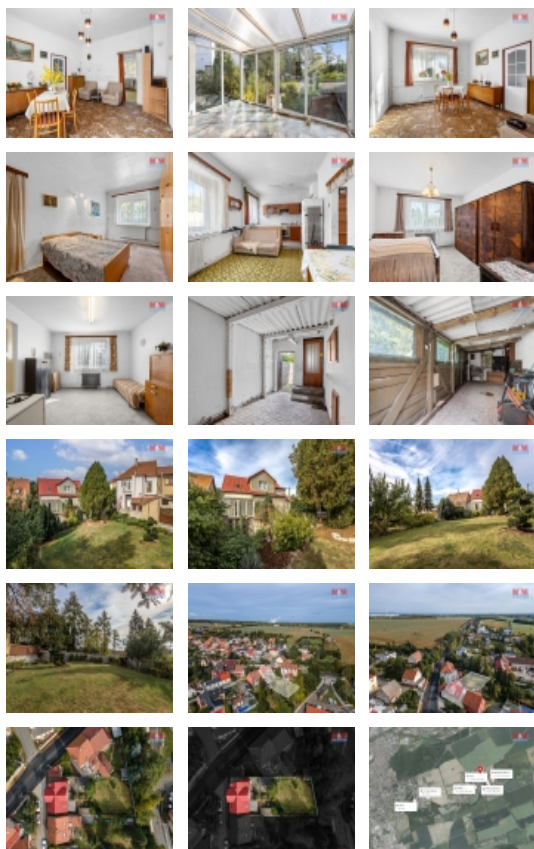

Prodej řadového RD, 211 m², Hřebeč (okres Kladno)

M&M reality holding, a.s.

Prodej rodinného domu, 211 m², Hřebeč, ul. Příčná

ČÍSLO ZAKÁZKY: 850164 TYP ZAKÁZKY: prodej

LOKALITA: Hřebeč (okres Kladno), Příčná

Prodej rodinného domu, 211 m², Hřebeč, ul. Příčná

Hledáte prostorný rodinný dům v klidné oblasti? Máme pro vás ideální volbu v obci Hřebeč. Dům o velikosti 7+kk a rozloze 211 m² a je postaven na pozemku o velikosti 628 m². Kromě sedmi pokojů se můžete těšit na zasklenou terasu, ideální pro odpočinek a relaxaci. Půdní prostory jsou připraveny k rekonstrukci, což vám umožní přizpůsobit si dům podle svých potřeb a představ. Na pozemku najdete také garáž a zahradní domek, který poskytuje další úložný prostor. K dispozici jsou tři parkovací místa. Tento dům je skvělou příležitostí pro ty, kteří hledají klidné a prostorné bydlení.

CENA: (za nemovitost) **8 505 000,- Kč**

Informace o nemovitosti

Počet podlaží objektu	1
Druh objektu	cihlová
Stav objektu	před rekonstrukcí
Vlastnictví	osobní
Vlastní pozemek (m ²)	628
Vybavení	sklep zahrada
Umístění objektu	klidná část obce
Topení	Lokální - plynové
Doprava	silnice autobus
Elektřina	230 V
Voda	dálkový vodovod vlastní studna