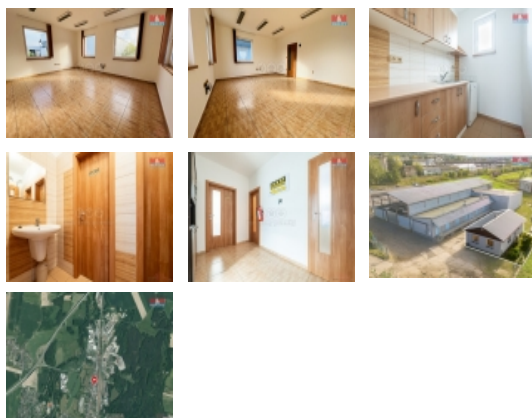

Nemovitost nabízí

M&M reality holding a. s.

Krakovská 1675/2
Praha - Nové Město
11000