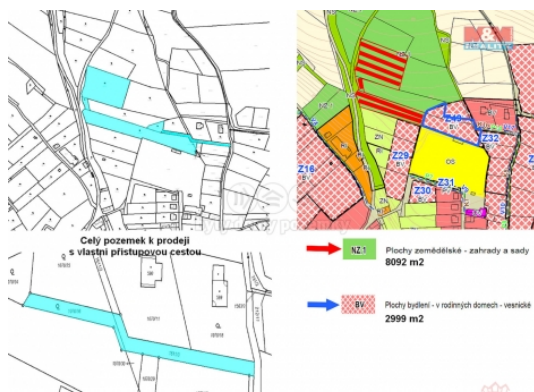

Prodej pozemku , určený pro komerční výstavbu, Žitenice (okres Litoměřice)

M&M realty holding, a.s.

Prodej pozemku k bydlení, 11091 m², Žitenice

ČÍSLO ZAKÁZKY: 865884 TYP ZAKÁZKY: prodej

LOKALITA: Žitenice (okres Litoměřice)

Prodej pozemku k bydlení, 11091 m², Žitenice

Exkluzivně nabízíme ke koupi rozlehlý pozemek, o celkové ploše 11,091 m² v katastrálním území obce Žitenice. Pozemek pro váš budoucí dům o rozloze 2999 m², vedený v územním plánu jako plocha k bydlení s rozlehlými pozemky o rozloze 8092 m² vhodné na chov koní aj. který se nachází v klidné části obce, což zajišťuje příjemné a nerušené bydlení. Pozemek je vhodný pro výstavbu rodinných domů a díky svojí rozlehlosti nabízí mnoho možností využití, ať už pro vaši vysněnou rezidenci, či jako investiční příležitost s možností parcelace. Stav pozemku je velmi dobrý, což výrazně usnadňuje případnou výstavbu. Tato nemovitost je ideální pro ty, kteří hledají klidné a přírodní bydlení s vynikající dostupností do okolní infrastruktury. Máte jedinečnou příležitost stát se majitelem této vzácné pozemkové nabídky. Nevynechtejte šanci na vytvoření domova vašich snů v podmanivém prostředí Žitenic.

CENA: (za nemovitost) **4 699 999,- Kč**

Informace o nemovitosti

Stav objektu	velmi dobrý
Vlastnictví	osobní
Vlastní pozemek (m²)	11091
Vybavení	zahrada
Umístění objektu	klidná část obce
Doprava	silnice autobus
Elektřina	230 V 380 V
Voda	dálkový vodovod
Odpad	Městská kanalizace