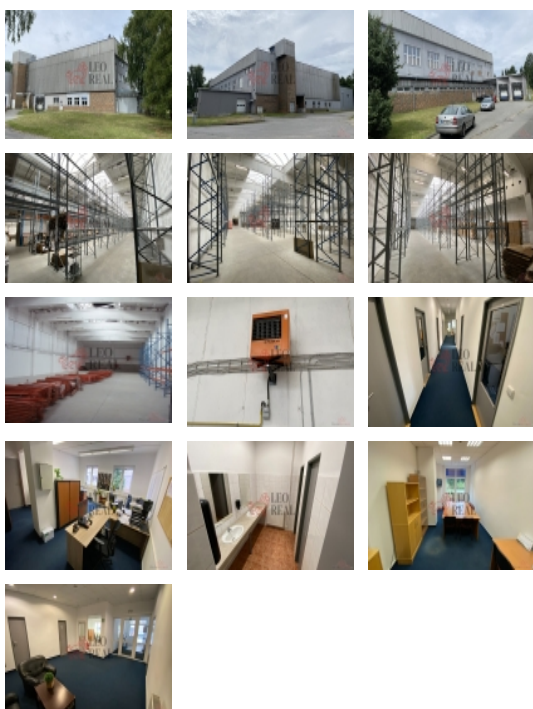

Pronájem skladovacích prostor, Humpolec, Brunka (okres Pelhřimov)

Pronájem skladovacího prostoru 2170 m

ČÍSLO ZAKÁZKY: 000000021 TYP ZAKÁZKY: pronájem
8

LOKALITA: Humpolec, Brunka (okres Pelhřimov)

Pronájem skladovacího prostoru 2170 m

Nabízíme k nájmu skladové / výrobní prostory, o výměře 2170 m, dále přilehlé kancelářské prostory o výměře 200 m², kanceláře nejsou podmínkou pronájmu celého prostoru. Objekt je součástí uzavřeného střeženého areálu Humpolec-Brunka. Možné sjednat individuální úpravy na míru. Vlastní sociální zázemí. Skladový prostor se nachází v 2NP přístupný průmyslovými výtahy, schodištěm, v přízemí nákladní rampa a prostor pro expedice. Prostor je součástí skladového prostoru o celkové ploše 3 800 m², pronajmout lze jako celek, nebo po jednotlivých částech. Aktuálně jsou v prostoru regály, ale dají se dle potřeby odstranit. Areál je vzdálen 3 km od D1 exitu 89 Humpolec, tedy logisticky velmi zajímavá lokalita. Velikost areálu 31.200 m² umožňuje flexibilitu prostor a nabízí mnoho možností spolupráce, k dispozici veškerý skladový servis, zdvižný vozík, doprava, navíc k dispozici ubytovna, zámečnická a truhlářská dílna.

☐ Areál disponuje velkým parkovištěm, možnost parkování osobních i nákladních automobilů.

☐ Pro více informací a možnosti sjednání osobní prohlídky nás kontaktujte

Informace o nemovitosti

Číslo podlaží v domě	1
Počet podlaží objektu	1
Druh objektu	cihlová
Stav objektu	dobrý
Energetická třída	E - Nehospodárná
Bezbariérový byt	ano
Umístění objektu	nová zástavba
Topení	Lokální - plynové
Odpad	Městská kanalizace
Plyn	Zaveden
Počet míst k parkování	70

Nemovitost nabízí

LeoReal spol. s r.o.

Blatnická 4219/4
62800 Brno

Realitní makléř

Jaroslav Janeček

Mobil: +420 737 278 151
janecek@brunka.cz