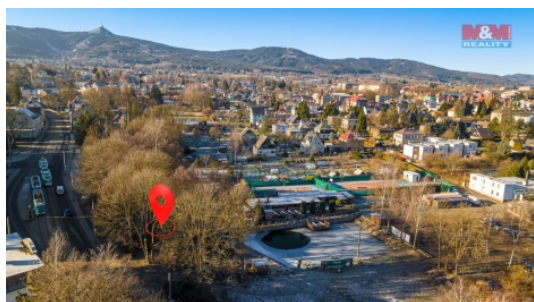

Nemovitost nabízí

M&M reality holding a. s.

Krakovská 1675/2
Praha - Nové Město
11000