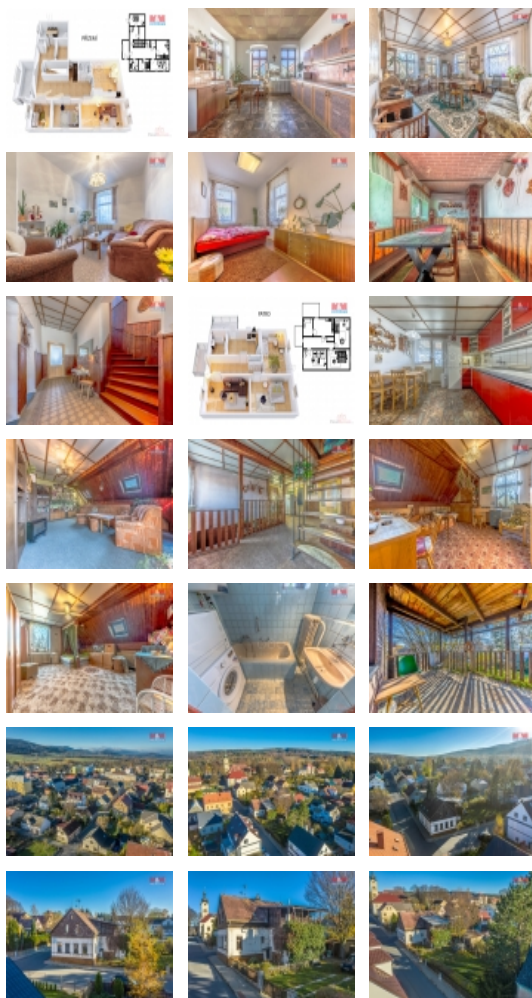

Informace o nemovitosti

Počet podlaží objektu	1
Druh objektu	cihlová
Stav objektu	dobrý
Vlastnictví	osobní
Vlastní pozemek (m2)	333
Vybavení	sklep zahradka
Umístění objektu	klidná část obce
Topení	Lokální - tuhá paliva
Doprava	vlak silnice autobus