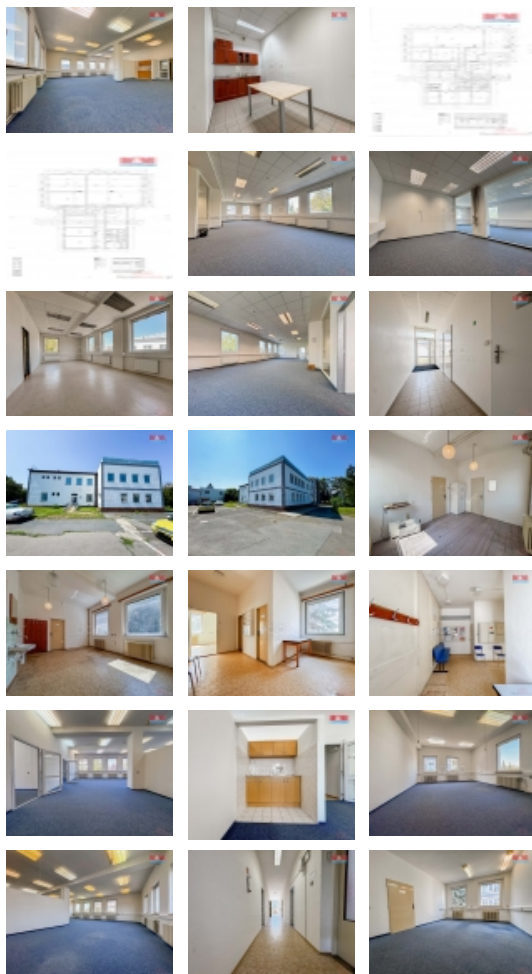

Informace o nemovitosti

Číslo podlaží v domě	2
Počet podlaží objektu	2
Druh objektu	cihlová
Stav objektu	dobrý
Vlastnictví	jiné
Umístění objektu	klidná část obce
Telekomunikace	Internet
Topení	Ústřední - dálkové
Doprava	vlak silnice MHD autobus metro