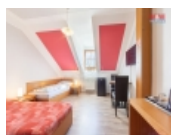

M&M reality holding, a.s.

Prodej motorestu a penzionu v Odravě

ČÍSLO ZAKÁZKY: 881056 TYP ZAKÁZKY: prodej

LOKALITA: Odrava (okres Cheb)

Prodej motorestu a penzionu v Odravě

Nabízíme k prodeji motorest v obci Odrava, v těsné blízkosti hlavního tahu Cheb ? Karlovy Vary. Hlavní část domu tvoří prostorná restaurace a vybavená kuchyň, která se nachází v přízemí domu, stejně tak jako bar, sociální zařízení a bytová jednotka o dispozici 2+kk. Kapacita restaurace je cca 45 osob, další prostor k posezení je na venkovní terase. Po schodišti se dostáváme do 1. patra, kde je 8 dvoulůžkových pokojů, každý má sprchový kout a toaletu.

Kuchyňské zázemí je společné na patře. Celý dům je zateplen, z ? je podsklepen, tento prostor byl v minulosti zkolaudován na prodejnu. Objekt je zabezpečen kamerovým systémem a parkování je na vlastním parkovišti za domem. V současné době restaurace není v provozu, pokoje jsou pronajímány průběžně celý rok, jak ke krátkodobému, tak i k dlouhodobému pronájmu. Celková plocha pozemků je 3880 m². V těsné blízkosti je čerpací stanice, okolí obce Odrava nabízí turistiku, cyklostezku, zábavné centrum FUN arena a další. Bližší info v RK.

CENA: (za nemovitost) **8 900 000,- Kč**

Informace o nemovitosti

Číslo podlaží v domě	2
Počet podlaží objektu	1
Druh objektu	cihlová
Stav objektu	velmi dobrý
Vlastnictví	osobní
Vlastní pozemek (m²)	3880
Vybavení	sklep
Umístění objektu	centrum
Telekomunikace	Internet