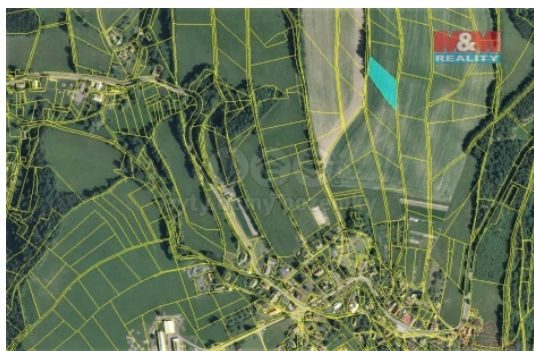

Prodej pole, 2928 m², Roztoky u Semil

ČÍSLO ZAKÁZKY: 821201 TYP ZAKÁZKY: prodej

LOKALITA: Roztoky u Semil (okres Semily)

Prodej pole, 2928 m², Roztoky u Semil

Prodej pozemku o výměře 2928 m² v katastru obce Roztoky u Semil. Jedná se o ornou půdu, pozemek leží na okraji obce a je dobře dostupný z místní polní cesty. Výhodná investice.

CENA: (za nemovitost) **374 784,- Kč**

Informace o nemovitosti

Stav objektu	velmi dobrý
Vlastnictví	osobní
Vlastní pozemek (m²)	2928
Umístění objektu	okrajová zástavba
Doprava	silnice autobus
Občanská vybavenost	Kulturní zařízení Sportovní areál
Parkování	u domu (veřejné)
Druh pozemku	zemědělská

Nemovitost nabízí

M&M reality holding a. s.

Krakovská 1675/2
Praha - Nové Město
11000