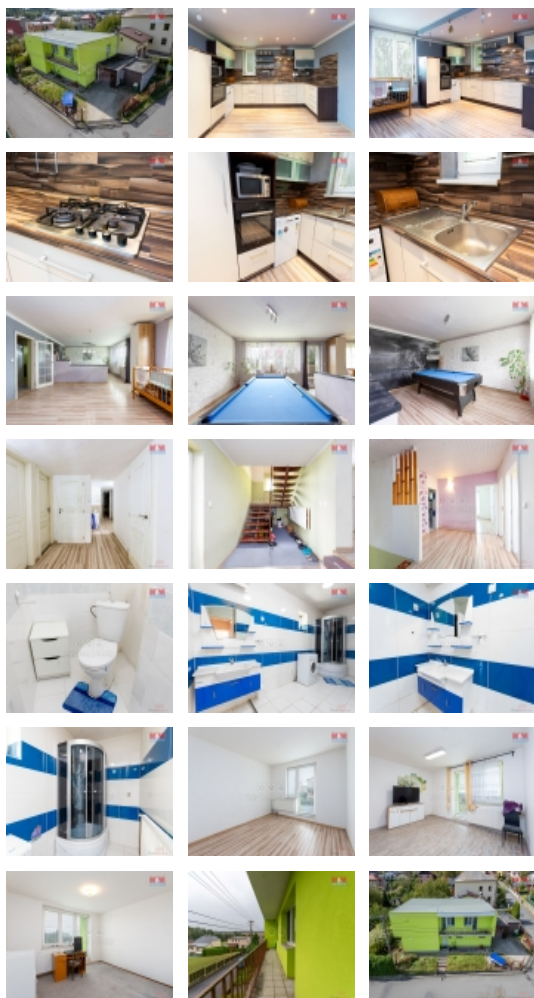

Informace o nemovitosti

Počet podlaží objektu	1
Druh objektu	smíšená
Stav objektu	dobrý
Vlastnictví	osobní
Vlastní pozemek (m²)	499
Vybavení	balkon sklep zahrada
Umístění objektu	klidná část obce
Telekomunikace	Internet
Topení	Lokální - plynové Lokální - tuhá paliva
Doprava	autobus
Elektřina	230 V
Voda	dálkový vodovod
Odpad	Septik