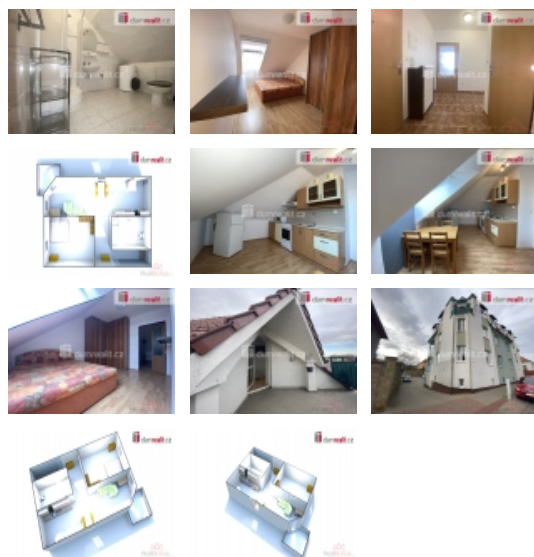

Informace o nemovitosti

Dispozice bytu	2+kk
Číslo podlaží v domě	4

Nemovitost nabízí

dumrealit.cz