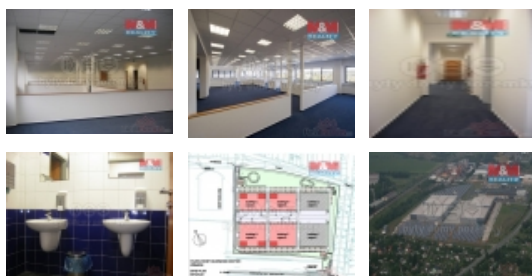

Pronájem kancelářského prostoru v Plzni, ul. Chebská

ČÍSLO ZAKÁZKY: 811776 TYP ZAKÁZKY: pronájem

LOKALITA: Plzeň, Křimice (okres Plzeň-město), Chebská

Pronájem kancelářského prostoru v Plzni, ul. Chebská

Pronájem kancelářských prostor o celkové rozloze 1 616 m² v novém areálu v Plzni - Křimicích. Jedná se o open space kancelář se zázemím (kuchyňka, umývárny a toalety). Možno pronajmutí jen některé části. K dispozici je momentálně 2 x 404 m² v přízemí a 2 x 404 m² v prvním patře. V těsné blízkosti je zastávka MHD. Bližší info v RK.

Informace o nemovitosti

Číslo podlaží v domě	1
Počet podlaží objektu	2
Stav objektu	novostavba
Vlastnictví	osobní
Umístění objektu	okrajová zástavba
Telekomunikace	Telefon Internet
Topení	Lokální - plynové Ústřední - dálkové
Doprava	vlak silnice MHD autobus
Elektřina	230 V
Voda	dálkový vodovod
Odpad	Městská kanalizace
Plyn	Zaveden
Občanská vybavenost	Škola Školka Zdravotnická zařízení Pošta Supermarket Kompletní síť obchodů a služeb Kulturní zařízení Sportovní areál

Nemovitost nabízí

M&M reality holding a. s.

Krakovská 1675/2
Praha - Nové Město
11000