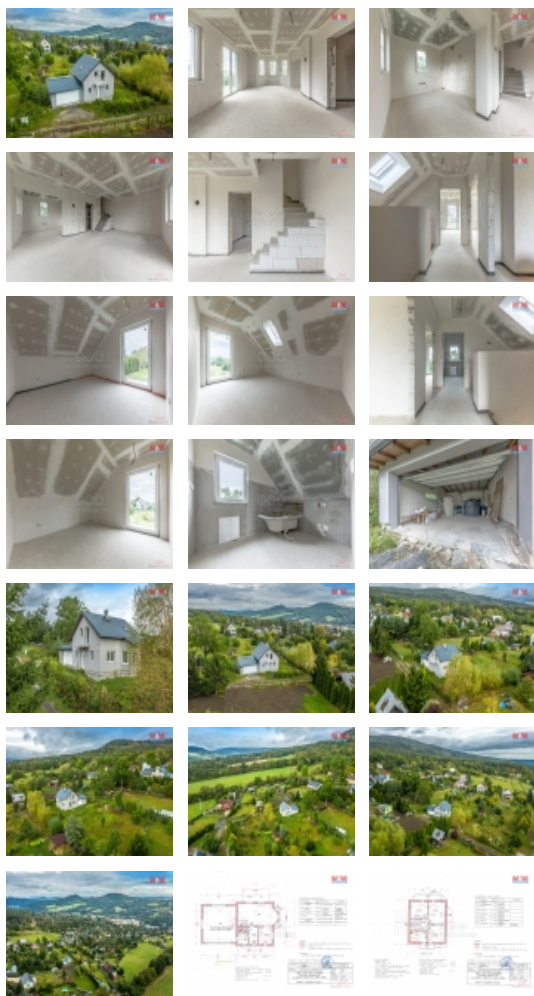

Informace o nemovitosti

Počet podlaží objektu	2
Stav objektu	ve výstavbě (hrubá stavba)
Vlastnictví	osobní
Vlastní pozemek (m²)	1651
Vybavení	zahrada
Umístění objektu	okrajová zástavba
Topení	Lokální - elektrické
Doprava	vlak silnice autobus
Elektřina	230 V 380 V
Voda	dálkový vodovod