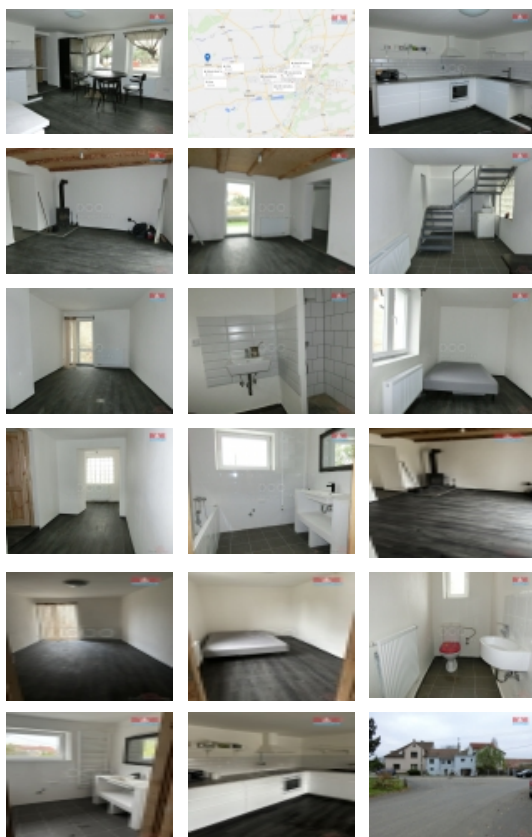

Informace o nemovitosti

Počet podlaží objektu	2
Druh objektu	cihlová
Stav objektu	po rekonstrukci
Vlastnictví	osobní
Vlastní pozemek (m²)	219
Vybavení	zahrada
Umístění objektu	klidná část obce
Telekomunikace	Internet