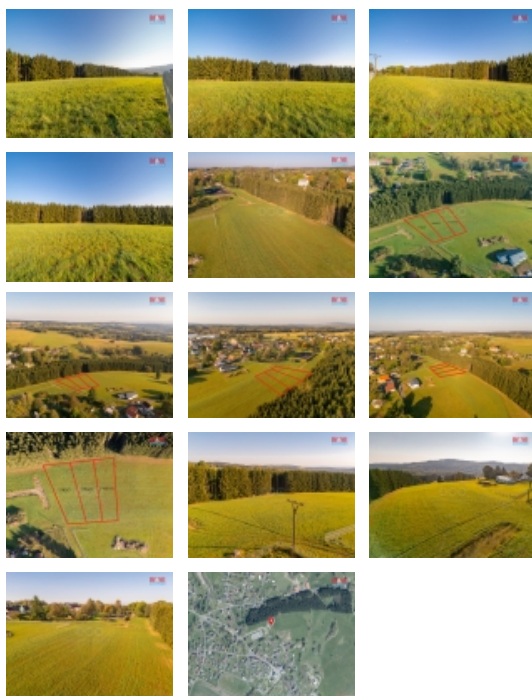

Informace o nemovitosti

Stav objektu	velmi dobrý
Vlastnictví	osobní
Vlastní pozemek (m²)	1000
Umístění objektu	klidná část obce
Doprava	silnice
Elektřina	230 V
Voda	dálkový vodovod
Odpad	Městská kanalizace
Parkování	venkovní stání
Druh pozemku	pro bydlení