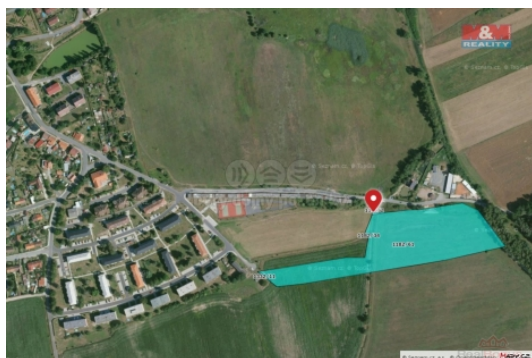

### Prodej pole, 22204 m<sup>2</sup>, Líně

ČÍSLO ZAKÁZKY: 829454 TYP ZAKÁZKY: prodej

LOKALITA: Líně (okres Plzeň-sever)

#### Prodej pole, 22204 m<sup>2</sup>, Líně

Prodej pole o celkové výměře 22204 m<sup>2</sup>, které se nachází východně od zástavby obce Líně a napřímo sousedí s pozemky, které jsou v územním plánu obce pro sportovní využití. Přístup z obecní komunikace.

#### Informace o nemovitosti

Stav objektu	dobrý
Vlastnictví	osobní
Vlastní pozemek (m <sup>2</sup> )	22204
Umístění objektu	okrajová zástavba
Druh pozemku	zemědělská

Prodej pozemku , zemědělská půda, Líně (okres Plzeň-sever)