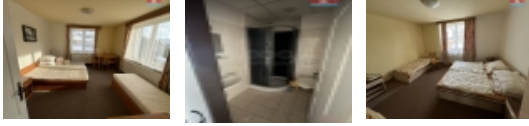

Prodej hotelu, Zásada (okres Jablonec nad Nisou)

M&M reality holding, a.s.

Prodej hotelu, penzionu, 600 m², Zásada

ČÍSLO ZAKÁZKY: 892774 TYP ZAKÁZKY: prodej

LOKALITA: Zásada (okres Jablonec nad Nisou)

Prodej hotelu, penzionu, 600 m², Zásada

Nabízíme k prodeji jedinečný penzion v centru obce Zásada, ideální pro investory hledající zajímavé ubytovací zařízení o 35 lůžkách. Přímo v obci lyžařské středisko Zásada s délkou sjezdové tratě 500 metrů. Ideální možnost nabídnout školám lyžařské výcviky, školy v přírodě a nespočet možností letních aktivit. Nemovitost má 2 nadzemní podlaží, v přízemí ubytování, herna, jídelna a vybavená kuchyň. V patře 10 pokojů s lůžky a vlastními sociálními zařízeními. Celková užitná plocha činí 600 m². Plocha pozemku o rozloze celkem 994 m². Smíšená konstrukce budovy zajišťuje stabilní a trvanlivou strukturu, přičemž stav nemovitosti je hodnocen jako dobrý. Tento penzion je výjimečnou příležitostí pro podnikání v atraktivní lokalitě s dobrou dostupností a veškerou občanskou vybaveností. Neváhejte nás kontaktovat pro více informací a sjednání prohlídky.

CENA: (za nemovitost) **9 890 000,- Kč**

Informace o nemovitosti

Počet podlaží objektu	2
Druh objektu	smíšená
Stav objektu	dobrý
Vlastnictví	osobní
Vlastní pozemek (m²)	994
Vybavení	sklep
Umístění objektu	centrum
Telekomunikace	Telefon
Vybaveno	Nezařizeno
Topení	Lokální - elektrické Ústřední - dálkové