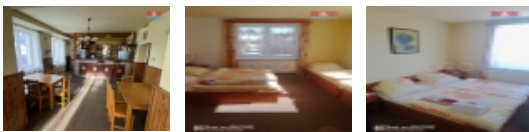

Prodej hotelu, Zásada (okres Jablonec nad Nisou)

M&M reality holding, a.s.

Prodej hotelu, penzionu, 600 m², Zásada

ČÍSLO ZAKÁZKY: 892774 TYP ZAKÁZKY: prodej

LOKALITA: Zásada (okres Jablonec nad Nisou)

Prodej hotelu, penzionu, 600 m², Zásada

Nabízíme k prodeji jedinečný penzion v centru obce Zásada, ideální pro investory hledající zajímavé ubytovací zařízení o 35 lůžkách. Přímo v obci lyžařské středisko Zásada s délkou sjezdové tratě 500 metrů. Ideální možnost nabídnout školám lyžařské výcviky, školy v přírodě a nespočet možností letních aktivit. Nemovitost má 2 nadzemní podlaží, v přízemí ubytování, herna, jídelna a vybavená kuchyň. V patře 10 pokojů s lůžky a vlastními sociálními zařízeními. Celková užitná plocha činí 600 m². Plocha pozemku o rozloze celkem 994 m². Smíšená konstrukce budovy zajišťuje stabilní a trvanlivou strukturu, přičemž stav nemovitosti je hodnocen jako dobrý. Tento penzion je výjimečnou příležitostí pro podnikání v atraktivní lokalitě s dobrou dostupností a veškerou občanskou vybaveností. Neváhejte nás kontaktovat pro více informací a sjednání prohlídky.

CENA: (za nemovitost) **9 890 000,- Kč**

Informace o nemovitosti

Počet podlaží objektu	2
Druh objektu	smíšená
Stav objektu	dobrý
Vlastnictví	osobní
Vlastní pozemek (m²)	994
Vybavení	sklep
Umístění objektu	centrum
Telekomunikace	Telefon
Vybaveno	Nezařizeno
Topení	Lokální - elektrické Ústřední - dálkové