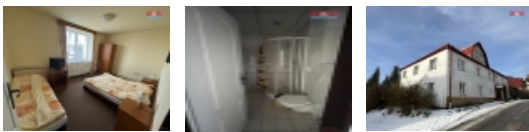

Prodej hotelu, Zásada (okres Jablonec nad Nisou)

M&M reality holding, a.s.

Prodej hotelu, penzionu, 600 m², Zásada

ČÍSLO ZAKÁZKY: 892774 TYP ZAKÁZKY: prodej

LOKALITA: Zásada (okres Jablonec nad Nisou)

Prodej hotelu, penzionu, 600 m², Zásada

Nabízíme k prodeji jedinečný penzion v centru obce Zásada, ideální pro investory hledající zajímavé ubytovací zařízení o 35 lůžkách. Přímo v obci lyžařské středisko Zásada s délkou sjezdové tratě 500 metrů. Ideální možnost nabídnout školám lyžařské výcviky, školy v přírodě a nespočet možností letních aktivit. Nemovitost má 2 nadzemní podlaží, v přízemí ubytování, herna, jídelna a vybavená kuchyň. V patře 10 pokojů s lůžky a vlastními sociálními zařízeními. Celková užitná plocha činí 600 m². Plocha pozemku o rozloze celkem 994 m². Smíšená konstrukce budovy zajišťuje stabilní a trvanlivou strukturu, přičemž stav nemovitosti je hodnocen jako dobrý. Tento penzion je výjimečnou příležitostí pro podnikání v atraktivní lokalitě s dobrou dostupností a veškerou občanskou vybaveností. Neváhejte nás kontaktovat pro více informací a sjednání prohlídky.

CENA: (za nemovitost) **9 890 000,- Kč**

Informace o nemovitosti

Počet podlaží objektu	2
Druh objektu	smíšená
Stav objektu	dobrý
Vlastnictví	osobní
Vlastní pozemek (m²)	994
Vybavení	sklep
Umístění objektu	centrum
Telekomunikace	Telefon
Vybaveno	Nezařizeno
Topení	Lokální - elektrické Ústřední - dálkové