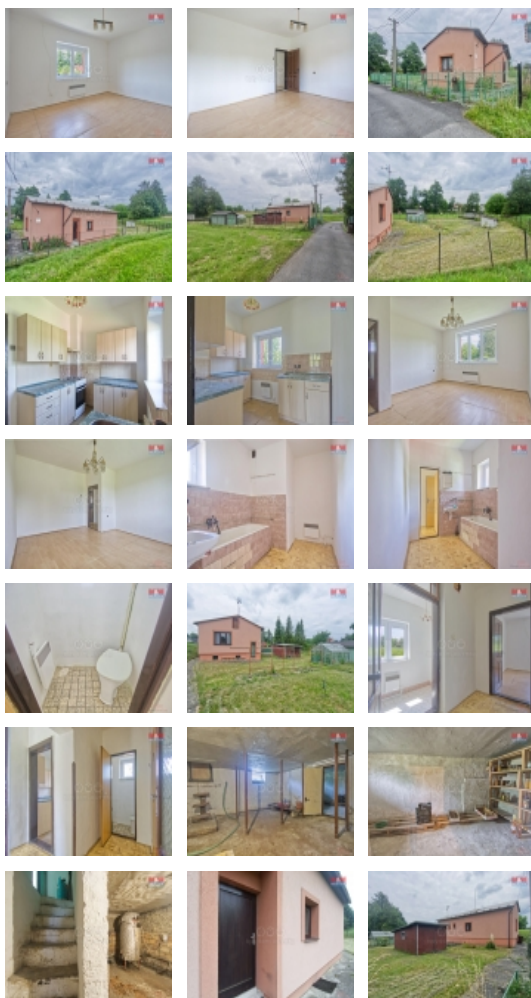

### Prodej rodinného domu 2+1, Horní Suchá

ČÍSLO ZAKÁZKY: 871708      TYP ZAKÁZKY: prodej

LOKALITA: Horní Suchá (okres Karviná), Brigádnická

#### Prodej rodinného domu 2+1, Horní Suchá

Nabízíme k prodeji rodinný dům v klidné části obce Horní Suchá, ideální pro ty, kteří hledají pohodu a soukromí. Nemovitost s cihlovou konstrukcí poskytuje komfortní bydlení ve velmi dobrém stavu. Dům je celopodsklepený, oplocený a samostatné umístění zaručuje dostatek soukromí. Užitná plocha domu je 70 m<sup>2</sup>, což zahrnuje 3 místnosti. Počet místností předurčuje dům ke klidnému rodinnému životu nebo jako útočiště pro relaxaci a odpočinek od každodenního shonu. Rozlehlou zahradu s možností chovu drůbeže, uzámkem, skleníkem a dílnami, jistě každý uvítá. Tato nemovitost představuje výjimečnou příležitost pro ty, kteří si chtějí užívat kvalitní bydlení uprostřed klidné lokality s výbornou dostupností do přírody i veškerou občanskou vybaveností. Nezapomeňte, tak vzácná nabídka se neobjevuje každý den!

#### Informace o nemovitosti

Počet podlaží objektu	1
Druh objektu	cihlová
Stav objektu	velmi dobrý
Vlastnictví	osobní
Vlastní pozemek (m <sup>2</sup> )	1200
Vybavení	zahrada
Umístění objektu	klidná část obce
Topení	Lokální - elektrické
Doprava	silnice autobus
Elektřina	230 V