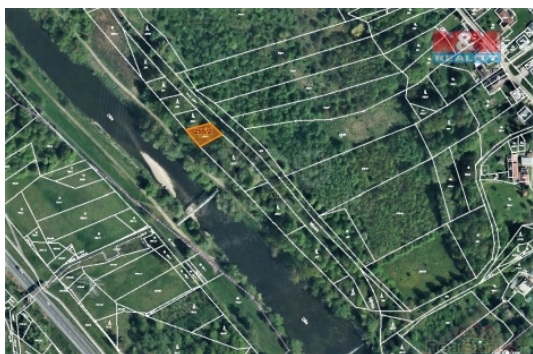

Prodej pozemku , les, Karviná

M&M reality holding, a.s.

Prodej lesa, 488 m², Karviná-Ráj

ČÍSLO ZAKÁZKY: 833710 TYP ZAKÁZKY: prodej

LOKALITA: Karviná

Prodej lesa, 488 m², Karviná-Ráj

Prodej pozemku o výměře 488 m² v katastru obce Karviná-Ráj.
Jedná se o lesní pozemek s porostem stromů.

CENA: (za nemovitost) **67 832,- Kč**

Informace o nemovitosti

Stav objektu	velmi dobrý
Vlastnictví	osobní
Vlastní pozemek (m ²)	488
Umístění objektu	okrajová zástavba
Doprava	silnice autobus
Občanská vybavenost	Škola Školka Pošta Kompletní síť obchodů a služeb Kulturní zařízení Sportovní areál
Parkování	u domu (veřejné)
Druh pozemku	les