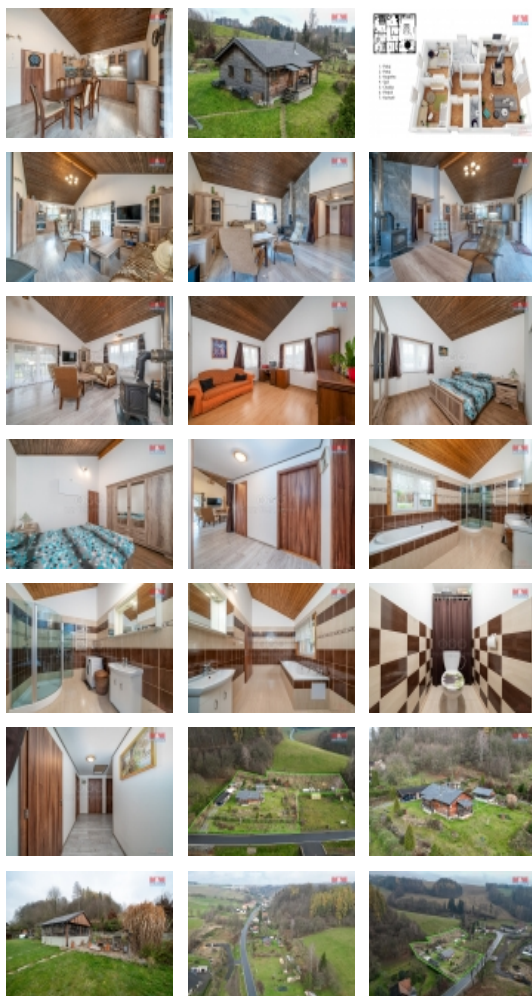

Prodej samostatného RD, 110 m², Pohledy (okres Svitavy)

M&M reality holding, a.s.

Prodej rodinného domu, 110 m², Pohledy

ČÍSLO ZAKÁZKY: 890667 TYP ZAKÁZKY: prodej

LOKALITA: Pohledy (okres Svitavy)

Prodej rodinného domu, 110 m², Pohledy

Nabízíme k prodeji krásný rodinný dům v klidné části obce Pohledy. Tato samostatně stojící dřevostavba z roku 2015 nabízí moderní bydlení o dispozici 3+kk na jednom nadzemním podlaží a užitnou plochou 110 m². V domě uzpůsobeno vše jako bezbariérové. Dům se pyšní velkým pozemkem o rozloze 2781 m², který zahrnuje okrasnou i užitkovou zahradu, ideální pro relaxaci i pěstování vlastních plodin. Nemovitost má nízké provozní měsíční náklady a je ve velmi dobrém stavu. K dispozici je také dílna, sklep, garážové stání a útulná pergola. Tento dům je ideální volbou pro ty, kteří hledají klidné bydlení v harmonii s přírodou. Nezmeškejte příležitost prohlédnout si tento jedinečný domov! S financováním pomůže náš hypoteční specialista.

CENA: (za nemovitost) **5 408 000,- Kč**

Informace o nemovitosti

Počet podlaží objektu	1
Druh objektu	dřevěná
Stav objektu	dobrý
Vlastnictví	osobní
Vlastní pozemek (m²)	2781
Vybavení	sklep zahrada
Umístění objektu	klidná část obce
Telekomunikace	Internet
Topení	Lokální - tuhá paliva Jiné
Doprava	silnice autobus