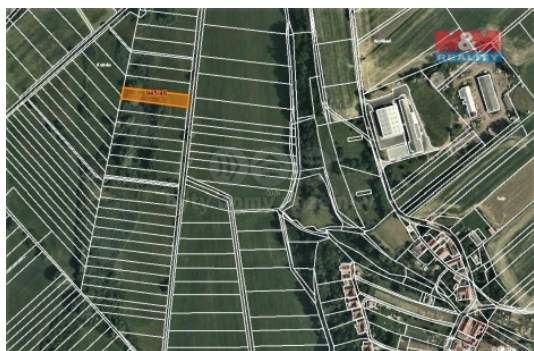

Prodej pozemku , trvalý travní porost, Cerekvice nad Loučnou, Pekla (okres Svitavy)

M&M reality holding, a.s.

Prodej louky, 1811 m², Cerekvice nad Loučnou-Pekla

ČÍSLO ZAKÁZKY: 830428 TYP ZAKÁZKY: prodej

LOKALITA: Cerekvice nad Loučnou, Pekla (okres Svitavy)

Prodej louky, 1811 m², Cerekvice nad Loučnou-Pekla

Prodej pozemku o výměře 1811 m² v katastru obce Pekla. Jedná se o louku s porostem několika dřevin, která leží nedaleko obce.

CENA: (za nemovitost) **172 045,- Kč**

Informace o nemovitosti

Stav objektu	velmi dobrý
Vlastnictví	osobní
Vlastní pozemek (m ²)	1811
Umístění objektu	okrajová zástavba
Doprava	vlak silnice autobus
Občanská vybavenost	Škola Školka Pošta Kompletní síť obchodů a služeb Kulturní zařízení Sportovní areál
Parkování	u domu (veřejné)
Druh pozemku	trvalý travní porost