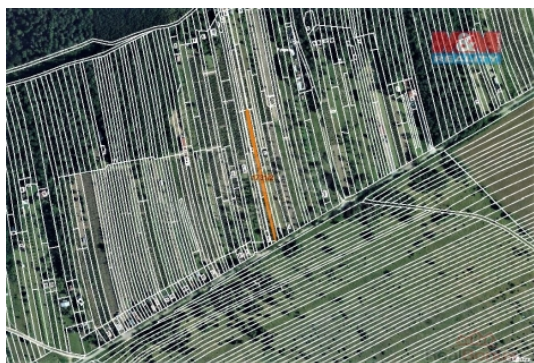

Prodej pozemku , zemědělská půda, Břeclav

M&M reality holding, a.s.

Prodej vinice, 334 m², Břeclav-Charvátská Nová Ves

ČÍSLO ZAKÁZKY: 817715 TYP ZAKÁZKY: prodej

LOKALITA: Břeclav

Prodej vinice, 334 m², Břeclav-Charvátská Nová Ves

Prodej pozemku o výměře 334 m² v katastru obce Charvátská Nová Ves. Pozemek je veden jako vinice, jsou zde mladé sazenice a natažena síť proti ptactvu. Nachází se v chatové oblasti u Lednicko Valtického Areálu. V okolí jsou cyklostezky, lázně Lednice, Apollonův chrám a Mlýnský rybník. Pěkná lokalita, výhodná investice.