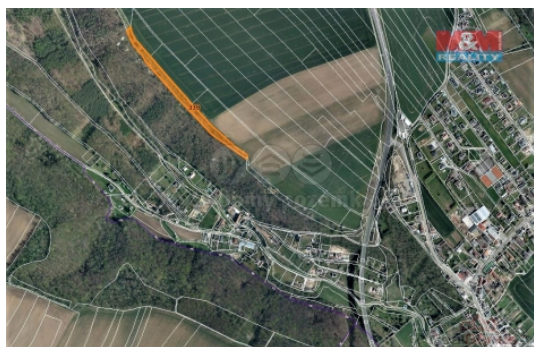

Prodej lesa, 3528 m², Hrdlořezy u Mladé Boleslavi

ČÍSLO ZAKÁZKY: 827264 TYP ZAKÁZKY: prodej

LOKALITA: Hrdlořezy (okres Mladá Boleslav)

Prodej lesa, 3528 m², Hrdlořezy u Mladé Boleslavi

Prodej pozemku o výměře 3528 m² v katastru obce Hrdlořezy u Mladé Boleslavi. Jedná se o lesní porost na nelesním pozemku (možno snadněji těžít). Pozemek leží na okraji obce, prodej podílu 1/2 z celkové výměry 7057 m². Na prodej je i sousední pozemek.

CENA: (za nemovitost) **278 712,- Kč**

Informace o nemovitosti

Stav objektu	dobrý
Vlastnictví	osobní
Vlastní pozemek (m²)	3528
Umístění objektu	okrajová zástavba
Doprava	silnice autobus
Občanská vybavenost	Školka Kulturní zařízení Sportovní areál
Parkování	u domu (veřejné)
Druh pozemku	les

Nemovitost nabízí

M&M realty holding a. s.

Krakovská 1675/2
Praha - Nové Město
11000