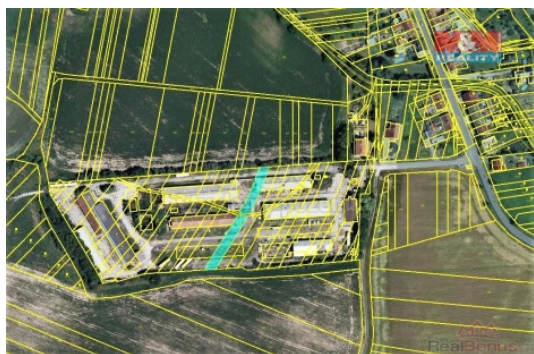

Prodej pozemku , určený pro komerční výstavbu, Křižanovice (okres Vyškov)

M&M reality holding, a.s.

Prodej komerčního pozemku, 1120 m², Křižanovice u Bučovic

ČÍSLO ZAKÁZKY: 825068 TYP ZAKÁZKY: prodej

LOKALITA: Křižanovice (okres Vyškov)

Prodej komerčního pozemku, 1120 m², Křižanovice u Bučovic

Prodej pozemku o výměře 1120 m² v katastru obce Křižanovice u Bučovic. Jedná se o 8 na sebe navazujících parcel, část je stavební a část ostatní plocha, pozemky jsou v zastavěném území, dle ÚP lze využít jako plochy výrobní, sklady, obchodní a správní budovy. Přístup ze zpevněné komunikace. Podrobné info u makléře.

CENA: (za nemovitost) **2 688 000,- Kč**

Informace o nemovitosti

Stav objektu	velmi dobrý
Vlastnictví	osobní
Vlastní pozemek (m ²)	1120
Umístění objektu	okrajová zástavba
Doprava	silnice autobus
Elektřina	na hranici pozemku
Voda	na hranici
Občanská vybavenost	Škola Školka Pošta Kompletní síť obchodů a služeb Kulturní zařízení Sportovní areál
Parkování	venkovní stání
Druh pozemku	pro komerční výstavbu